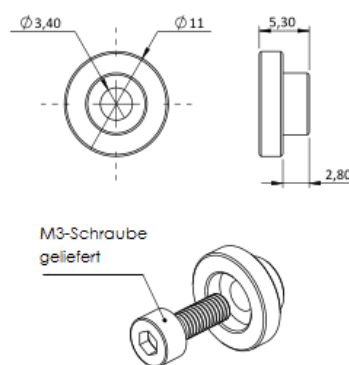

Zubehör

Spielkompensierende Haltewinkel

Ref : ERJ40-002

Winkel-Flansch

Ref : EF058-001

Messräder

Ref : RM200-001

Perimeter 200mm
(ø63.60)

Oldham-Kupplung :

Spannpratzen (für die Befestigung der Winkelsensoren und der optische Drehgeber)

Lieferung enthält 4 Spannpratzen und 4 Schrauben

Ref : EXC-001

Ref : EXC-002

Tel : +33 (0)3 88 02 09 02 / Fax : +33 (0)3 88 02 09 03 / E-mail : info@ak-industries.com / Web : http://www.ak-industries.com