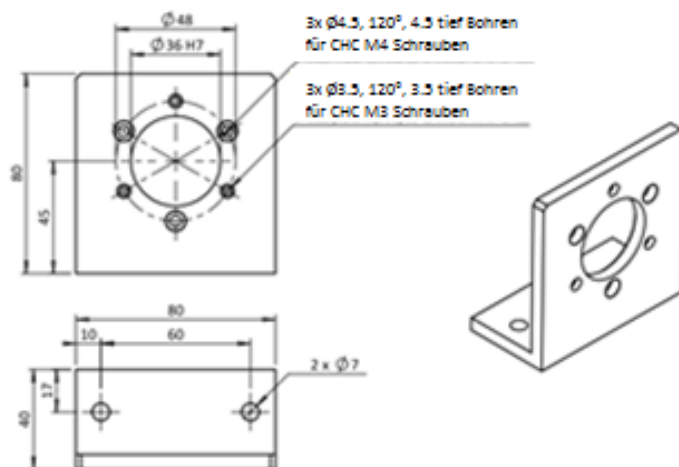

Zubehör

Spielkompensierende Haltewinkel

Ref : ERJ40-002

Winkel-Flansch

Ref : EF058-001

Messräder

Ref : RM200-001

Perimeter 200mm
(ø63.60)

Oldham-Kupplung :

Spannpratzen (für die Befestigung der Winkelsensoren und der optische Drehgeber)

Lieferung enthält 4 Spannpratzen und 4 Schrauben

Ref : EXC-001

Ref : EXC-002

Tel : +33 (0)3 88 02 09 02 / Fax : +33 (0)3 88 02 09 03 / E-mail : info@ak-industries.com / Web : http://www.ak-industries.com