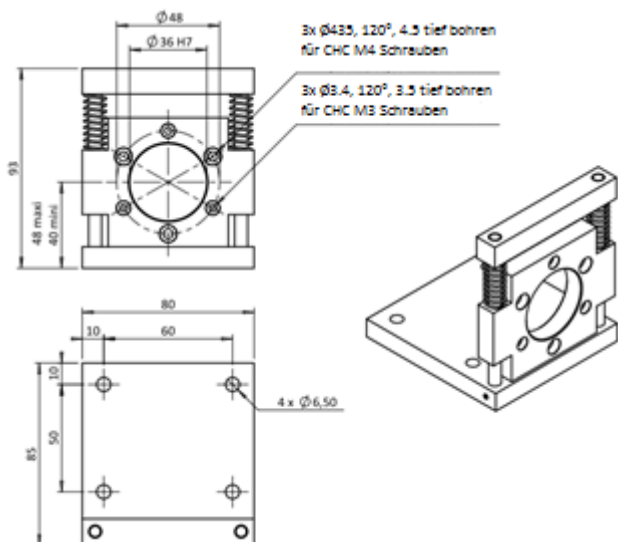

Zubehör

Spielkompensierende Haltewinkel

Ref : ERJ40-002

Winkel-Flansch

Ref : EF058-001

Messräder

Ref : RM200-001

Perimeter 200mm
(ø63.60)

Oldham-Kupplung :

Spannpratzen (für die Befestigung der Winkelsensoren und der optische Drehgeber)

Lieferung enthält 4 Spannpratzen und 4 Schrauben

Ref : EXC-001

Ref : EXC-002

Tel : +33 (0)3 88 02 09 02 / Fax : +33 (0)3 88 02 09 03 / E-mail : info@ak-industries.com / Web : http://www.ak-industries.com