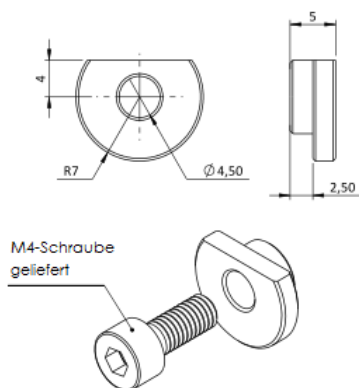

Zubehör

Spielkompensierende Haltewinkel

Ref : ERJ40-002

Winkel-Flansch

Ref : EF058-001

Messräder

Ref : RM200-001

Perimeter 200mm
(ø63.60)

Oldham-Kupplung :

Spannpratzen (für die Befestigung der Winkelsensoren und der optische Drehgeber)

Lieferung enthält 4 Spannpratzen und 4 Schrauben

Ref : EXC-001

Ref : EXC-002

Tel : +33 (0)3 88 02 09 02 / Fax : +33 (0)3 88 02 09 03 / E-mail : info@ak-industries.com / Web : http://www.ak-industries.com