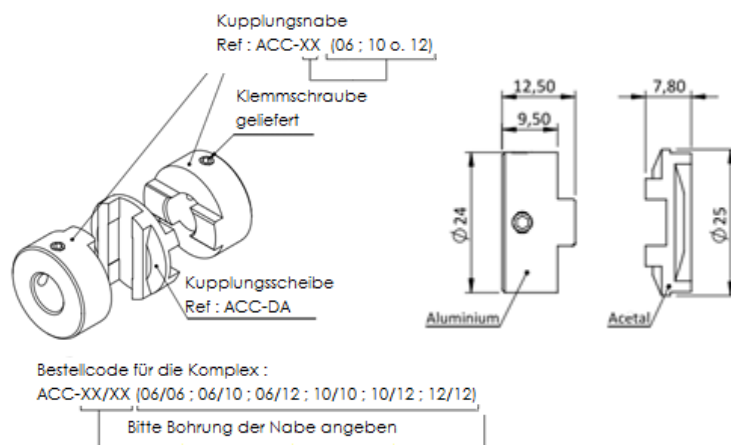

Zubehör

Spielkompensierende Haltewinkel

Ref : ERJ40-002

Winkel-Flansch

Ref : EF058-001

Messräder

Ref : RM200-001

Perimeter 200mm
(ø63.60)

Oldham-Kupplung :

Spannpratzen (für die Befestigung der Winkelsensoren und der optische Drehgeber)

Lieferung enthält 4 Spannpratzen und 4 Schrauben

Ref : EXC-001

Ref : EXC-002

Tel : +33 (0)3 88 02 09 02 / Fax : +33 (0)3 88 02 09 03 / E-mail : info@ak-industries.com / Web : http://www.ak-industries.com