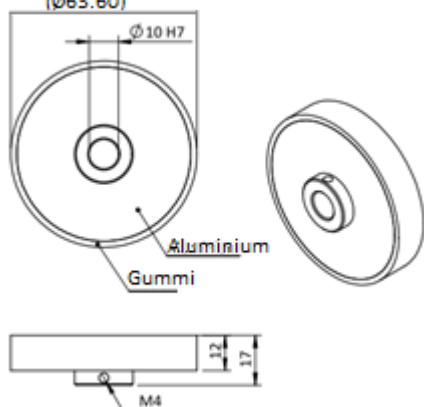

Zubehör

Spielkompensierende Haltewinkel

Ref : ERJ40-002

Winkel-Flansch

Ref : EF058-001

Messräder

Ref : RM200-001

Perimeter 200mm
(ø63.60)

Oldham-Kupplung :

Spannpratzen (für die Befestigung der Winkelsensoren und der optische Drehgeber)

Lieferung enthält 4 Spannpratzen und 4 Schrauben

Ref : EXC-001

Ref : EXC-002

Tel : +33 (0)3 88 02 09 02 / Fax : +33 (0)3 88 02 09 03 / E-mail : info@ak-industries.com / Web : http://www.ak-industries.com