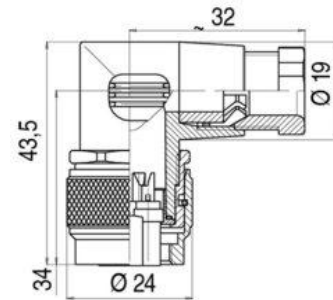

### Fiches femelles de raccordement

Fiche femelle M12 4 contacts  
Pour connectique M  
Ø de câble 4 à 6 mm  
Référence : 5100-020

Fiche femelle DIN - M16  
Pour connectique C (3 broches)  
Ø de câble 4 à 6 mm  
Référence : 5100-007

Fiche femelle DIN - M16  
Pour connectique C (8 broches)  
Ø de câble 4 à 6 mm  
Référence : 5100-008

Fiche femelle M23 anti-horaire  
Pour connectique G6 (montage sur embase horaire)  
Ø de câble 6 à 8 mm  
Référence : 5100-006

Fiche femelle M23 horaire  
Pour connectique G8 (montage sur embase anti-horaire)  
Ø de câble 6 à 8 mm  
Référence : 5100-005