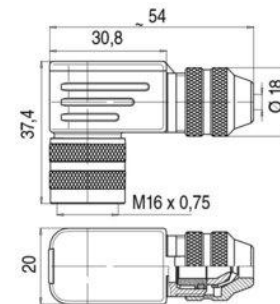

### Fiches femelles de raccordement

Fiche femelle M12 4 contacts  
Pour connectique M  
Ø de câble 4 à 6 mm  
Référence : 5100-020

Fiche femelle DIN - M16  
Pour connectique C (3 broches)  
Ø de câble 4 à 6 mm  
Référence : 5100-007

Fiche femelle DIN - M16  
Pour connectique C (8 broches)  
Ø de câble 4 à 6 mm  
Référence : 5100-008

Fiche femelle M23 anti-horaire  
Pour connectique G6 (montage sur embase horaire)  
Ø de câble 6 à 8 mm  
Référence : 5100-006

Fiche femelle M23 horaire  
Pour connectique G8 (montage sur embase anti-horaire)  
Ø de câble 6 à 8 mm  
Référence : 5100-005