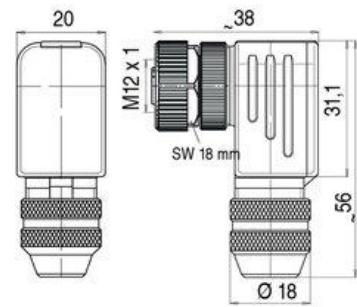

### Fiches femelles de raccordement

Fiche femelle M12 4 contacts  
Pour connectique M  
Ø de câble 4 à 6 mm  
Référence : 5100-020

Fiche femelle DIN - M16  
Pour connectique C (3 broches)  
Ø de câble 4 à 6 mm  
Référence : 5100-007

Fiche femelle DIN - M16  
Pour connectique C (8 broches)  
Ø de câble 4 à 6 mm  
Référence : 5100-008

Fiche femelle M23 anti-horaire  
Pour connectique G6 (montage sur embase horaire)  
Ø de câble 6 à 8 mm  
Référence : 5100-006

Fiche femelle M23 horaire  
Pour connectique G8 (montage sur embase anti-horaire)  
Ø de câble 6 à 8 mm  
Référence : 5100-005