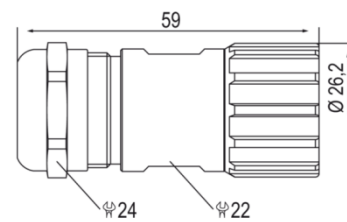

### Fiches femelles de raccordement

Fiche femelle M12 4 contacts  
Pour connectique M  
Ø de câble 4 à 6 mm  
Référence : 5100-020

Fiche femelle DIN - M16  
Pour connectique C (3 broches)  
Ø de câble 4 à 6 mm  
Référence : 5100-007

Fiche femelle DIN - M16  
Pour connectique C (8 broches)  
Ø de câble 4 à 6 mm  
Référence : 5100-008

Fiche femelle M23 anti-horaire  
Pour connectique G6 (montage sur embase horaire)  
Ø de câble 6 à 8 mm  
Référence : 5100-006

Fiche femelle M23 horaire  
Pour connectique G8 (montage sur embase anti-horaire)  
Ø de câble 6 à 8 mm  
Référence : 5100-005