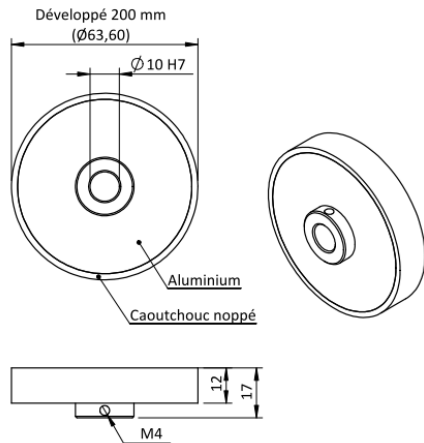

Accessoires

Equerre à rattrapage de jeu

Réf : ERJ40-002

Equerre de fixation

Réf : EF058-001

Roue de mesure :

Réf : RM200-001

Accouplement Oldham :

Excentrique cylindrique (pour la fixation des capteurs angulaires et des codeurs optiques)

Fourni par ensemble de 4 excentriques + 4 vis

Réf : EXC-001

Réf : EXC-002