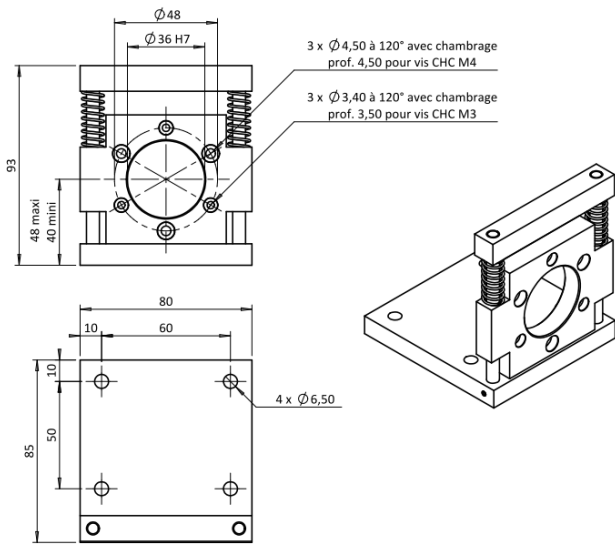

Accessoires

Equerre à rattrapage de jeu

Réf : ERJ40-002

Equerre de fixation

Réf : EF058-001

Roue de mesure :

Réf : RM200-001

Accouplement Oldham :

Excentrique cylindrique (pour la fixation des capteurs angulaires et des codeurs optiques)

Fourni par ensemble de 4 excentriques + 4 vis

Réf : EXC-001

Réf : EXC-002