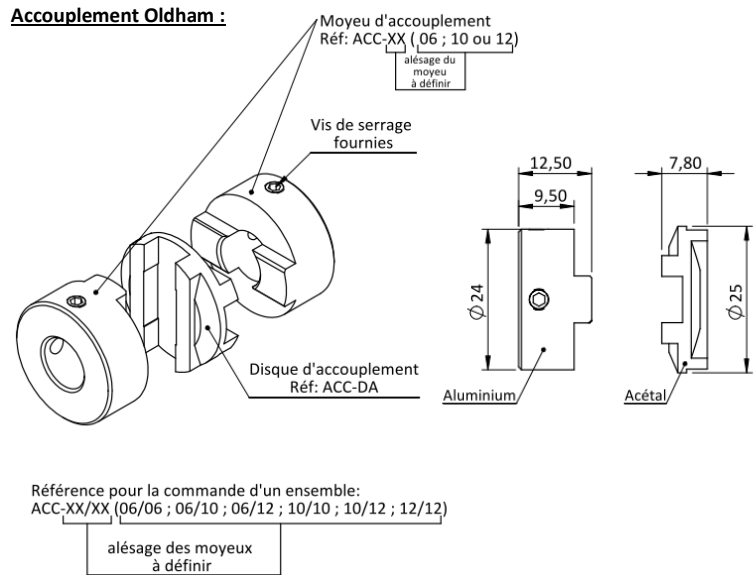

Accessoires

Equerre à rattrapage de jeu

Réf : ERJ40-002

Equerre de fixation

Réf : EF058-001

Roue de mesure :

Réf : RM200-001

Accouplement Oldham :

Excentrique cylindrique (pour la fixation des capteurs angulaires et des codeurs optiques)

Fourni par ensemble de 4 excentriques + 4 vis

Réf : EXC-001

Réf : EXC-002