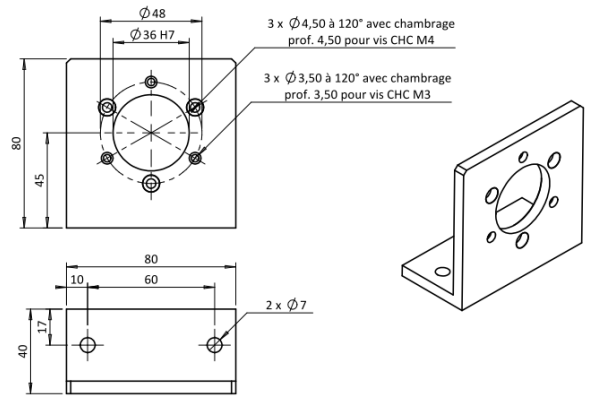

Accessoires

Equerre à rattrapage de jeu

Réf : ERJ40-002

Equerre de fixation

Réf : EF058-001

Roue de mesure :

Réf : RM200-001

Accouplement Oldham :

Excentrique cylindrique (pour la fixation des capteurs angulaires et des codeurs optiques)

Fourni par ensemble de 4 excentriques + 4 vis

Réf : EXC-001

Réf : EXC-002