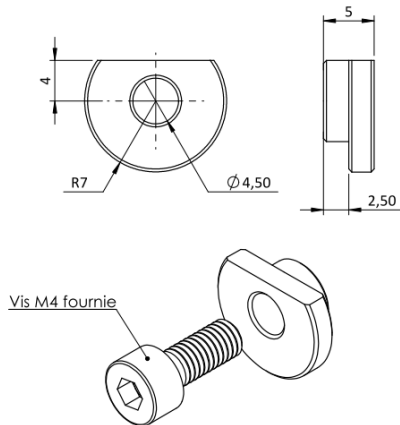

Accessoires

Equerre à rattrapage de jeu

Réf : ERJ40-002

Equerre de fixation

Réf : EF058-001

Roue de mesure :

Réf : RM200-001

Accouplement Oldham :

Excentrique cylindrique (pour la fixation des capteurs angulaires et des codeurs optiques)

Fourni par ensemble de 4 excentriques + 4 vis

Réf : EXC-001

Réf : EXC-002